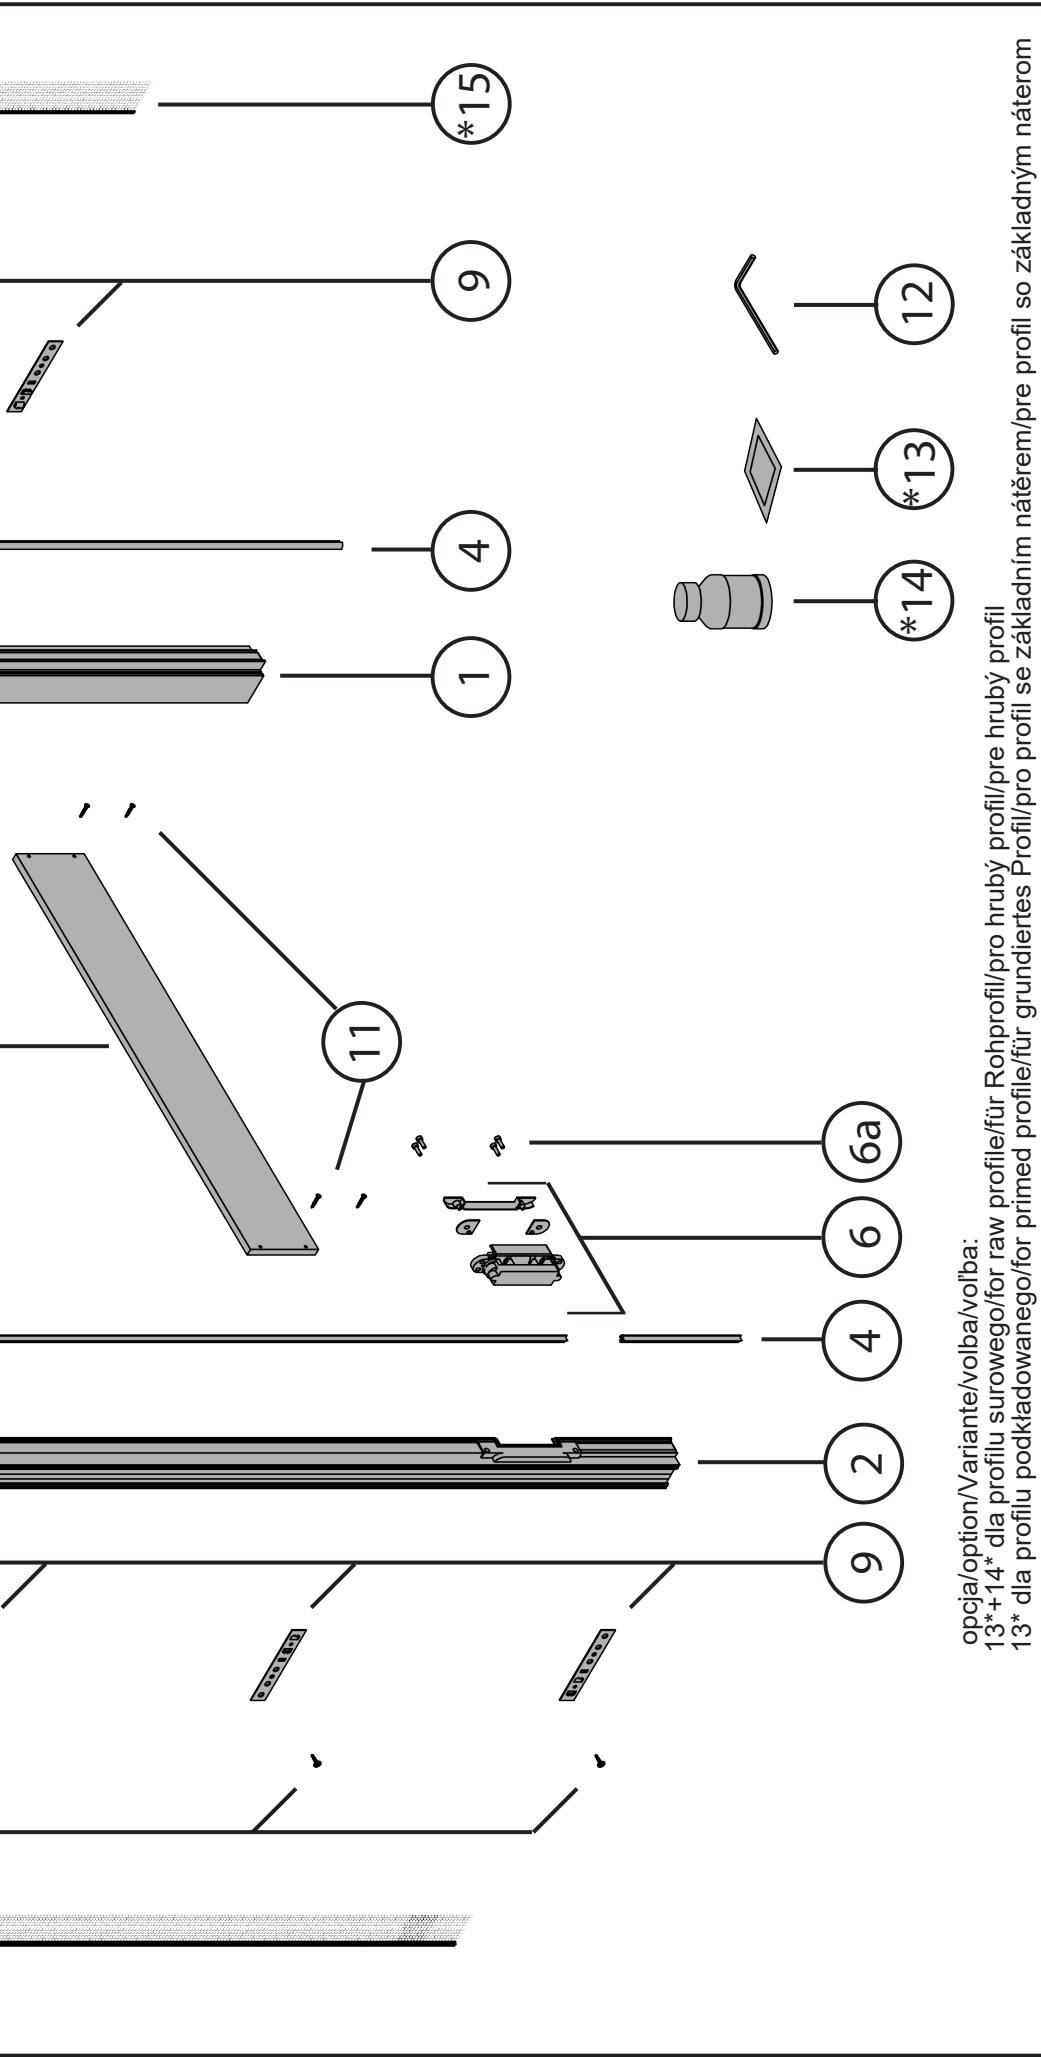

Assembly instruction / Instrukcja montażu /
Montageanleitung / Montážni návod / Montážny návod

SV

1.	 x1	 x2	 x2	 x2	 x1
2.	 x1	6a.  M5x16 x8	 min. x8	 x1	 x1
3.	 x1	7.  x1	 4,2x19 min. x8	 x3	 x3
4.	x3	7a.  x1	 4,5x25 x16		
5.	x2	7b.  M5x20 x2	 x1		

opcja/option/Variante/volba/volba:

13*+14* dla profilu surowego/for raw profile/für Rohprofil/pro hrbý profil/pre hrubý profil

13* dla profilu podkladowanego/for primed profile/für grundiertes Profil/pro profil se základním nátěrem/pre profil so základným náterom