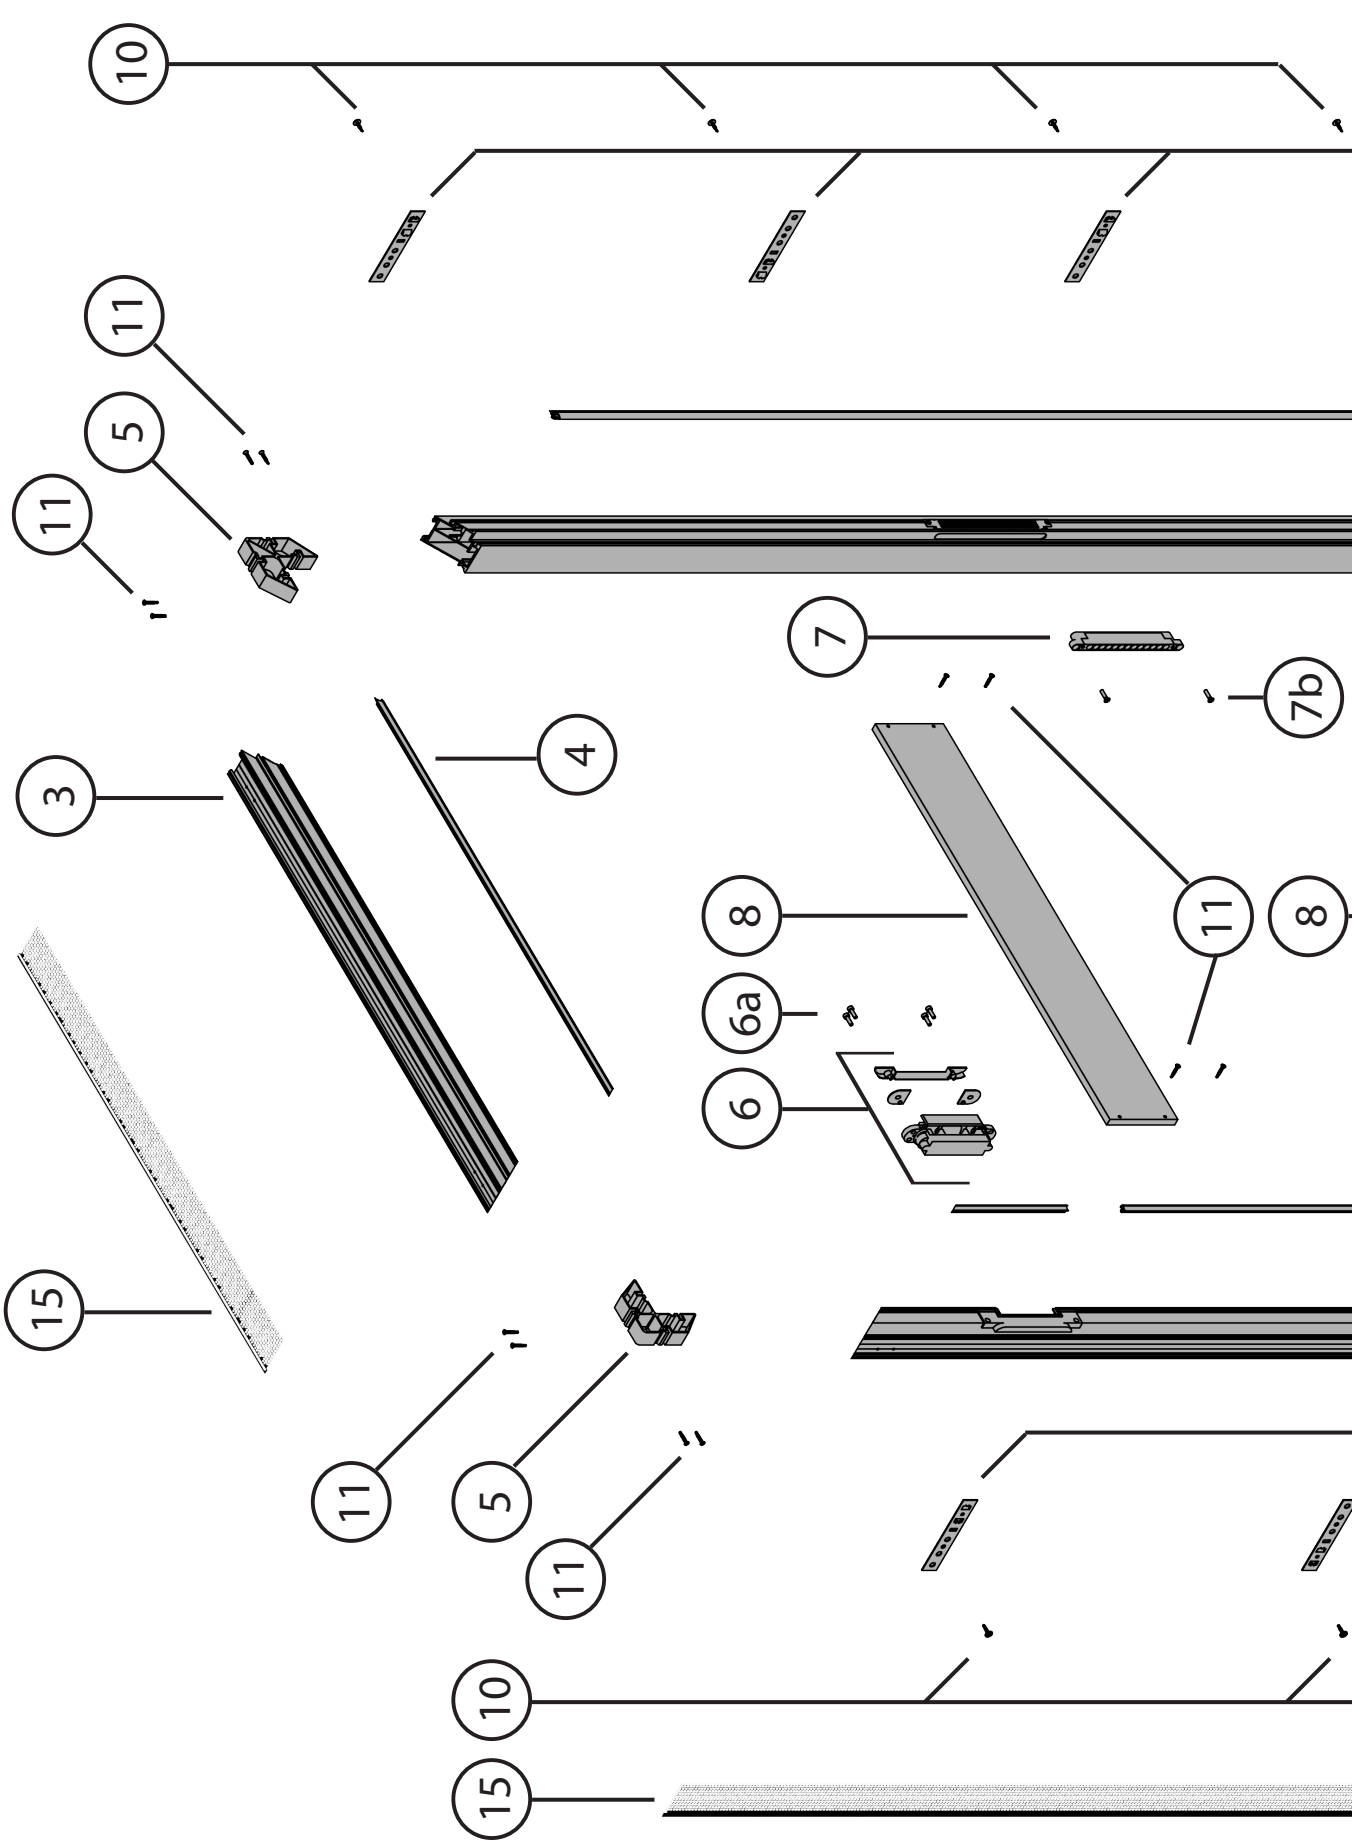

Assembly instruction / Instrukcja montażu /
Montageanleitung / Montážni návod / Montážny návod

SV

1.	 x1	 x2	 x2	 x2	 x1
2.	 x1	6a.  M5x16 x8	 min. x8	 x1	 x1
3.	 x1	7.  x1	 4,2x19 min. x8	 x3	 x3
4.	x3	7a.  x1	 4,5x25 x16		
5.	x2	7b.  M5x20 x2	 x1		

opcja/option/Variante/volba/volba:

13*+14* dla profilu surowego/for raw profile/für Rohprofil/pro hrbý profil/pre hrubý profil

13* dla profilu podkladowanego/for primed profile/für grundiertes Profil/pro profil se základním nátěrem/pre profil so základným náterom

* opcja/option/Variante/
volba/volba

[7*]

[8]

[9]

[10]

[11]

[12a]

[12b]